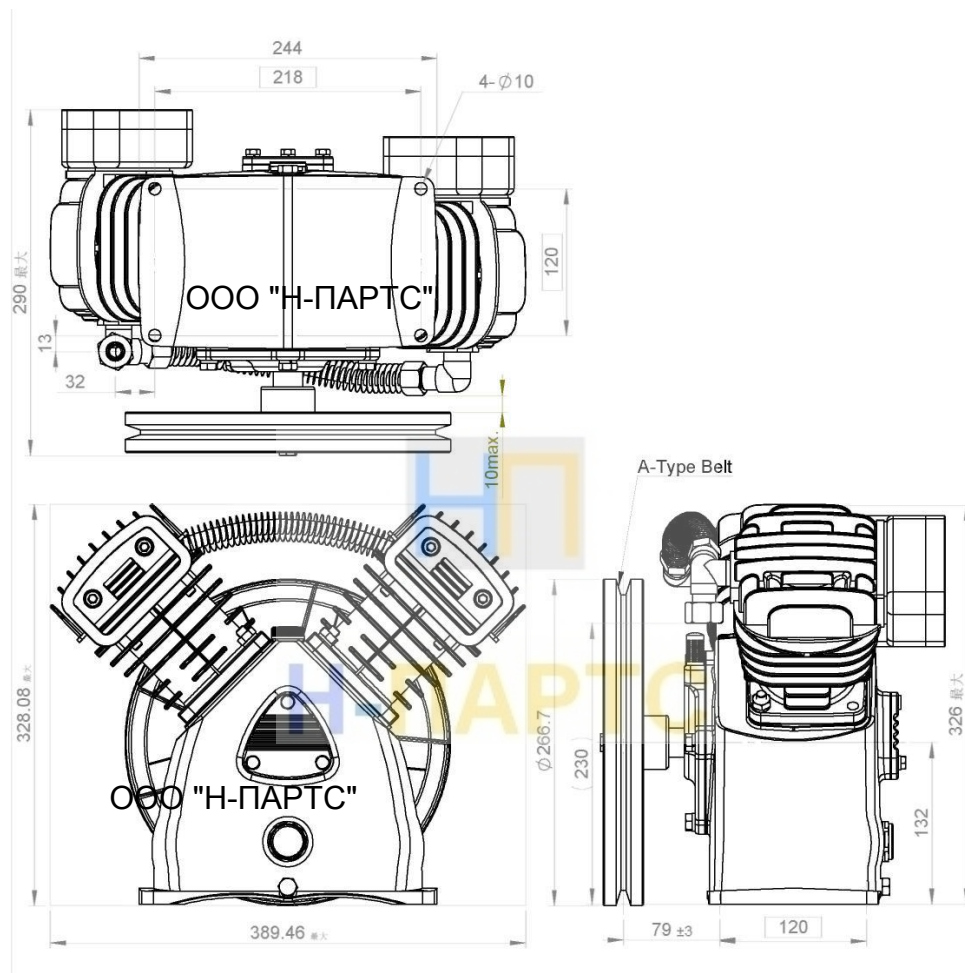

ООО "Н-ПАРТС"
8-495-740-89-35
<http://www.noemi-parts.ru>