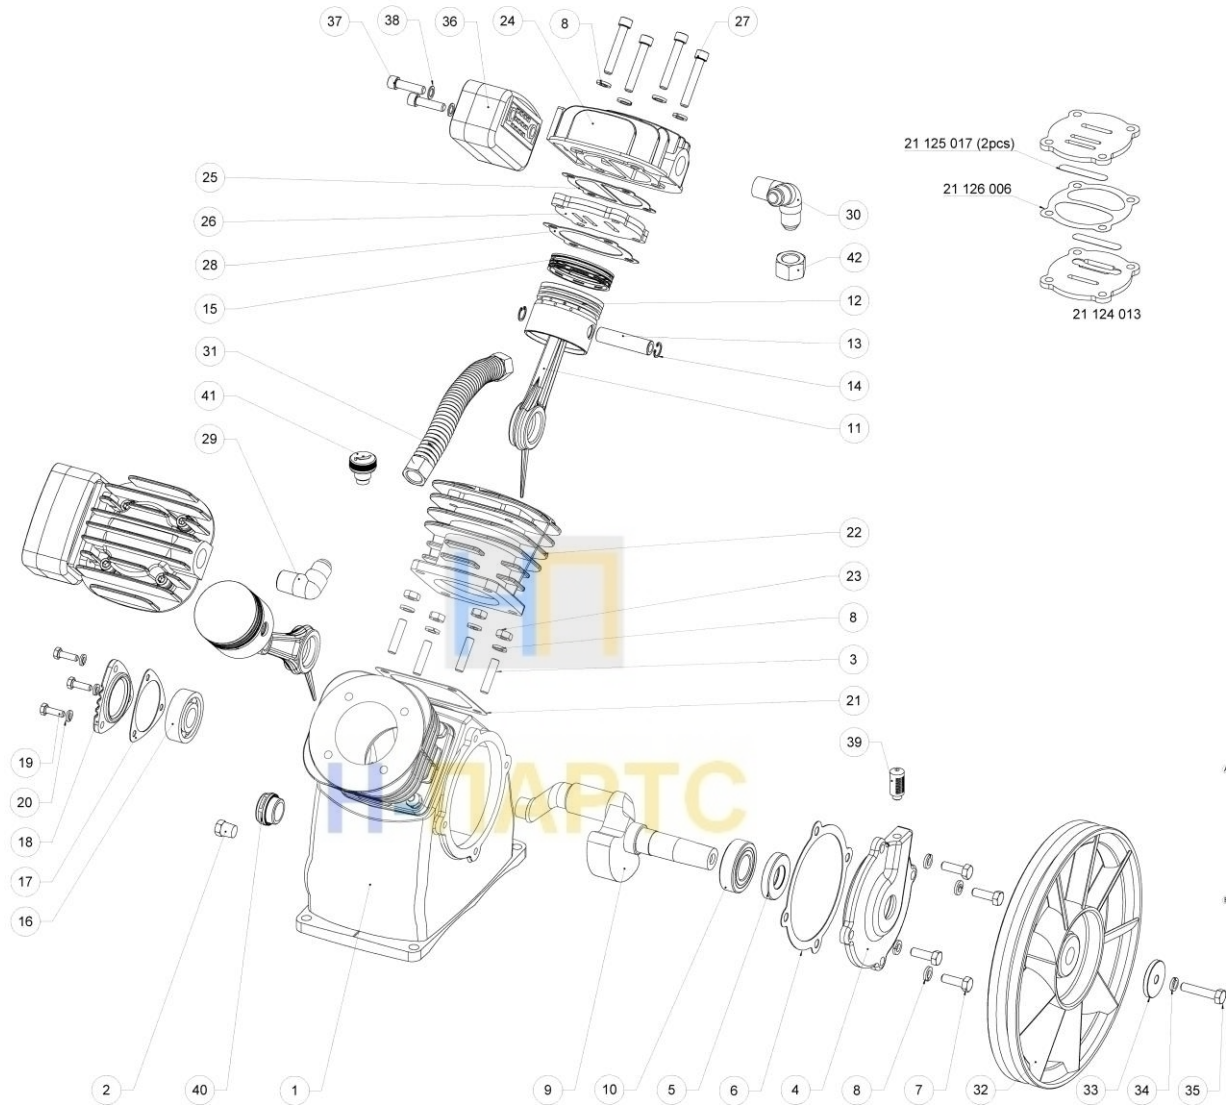

## LB-30-2

Запчасти для поршневого блока (компрессорной головки) LB30 Remeza-Aircast

ООО "Н-ПАРТС"  
8-495-740-89-35  
<http://www.noemi-parts.ru>

LB-30-2

Позиция в деталировке	Код	Наименование	Применяемость
1	21111009	Картер	1
2	21169001	Пробка слива масла	1
3	11141001	Шпилька	8
4	21113003	Передняя крышка подшипника	1
5	21161004	Сальник	1
6	21152001	Прокладка передней крышки подшипника	1
7	11131004	Винт	4
8	11123003	Пружинная шайба	20
9	21131003	Коленвал	1
10	21134001	Подшипник	1
11	21132013	Шатун	2
12	21141003	Поршень	2
13	21143002	Палец поршня	2
14	21144002	Стопорное кольцо	4
15	21145003	Комплект поршневых колец	2
16	21134002	Подшипник	1
17	21155001	Прокладка задней крышки	1
18	21112003	Задняя крышка подшипника	1
19	11131001	Винт	3
20	11123002	Пружинная шайба	3
21	21153001	Прокладка цилиндра	2
22	21121004	Цилиндр	2
23	11111002	Гайка	8
24	21123003	Головка цилиндра	2
25	21154001	Прокладка головки цилиндра	2
26	21124013	Клапанная плита в комплекте	2
27	11132006	Винт	8
28	21151002	Прокладка клапанной	2
29	21173001	Угольник	1
30	21174001	Тройник	1
31	21171002	Охладитель	1
32	21212013	Шкив	1
33	11121011	Шайба	1
34	11124001	Пружинная шайба	1
35	11131005	Винт	1
36	21175002	Фильтр воздушный в сборе	2
37	11132004	Винт	4
38	11122001	Шайба	4
39	21166003	Сапун	1
40	21164004	Маслоуказатель	1
41	21167002	Пробка залива масла	1
42	11113001	Выходная гайка	1
	21126005	Алюминиевая прокладка	
	21175008	Патрон воздушного фильтра	
	21125 017	Пластины клапана	