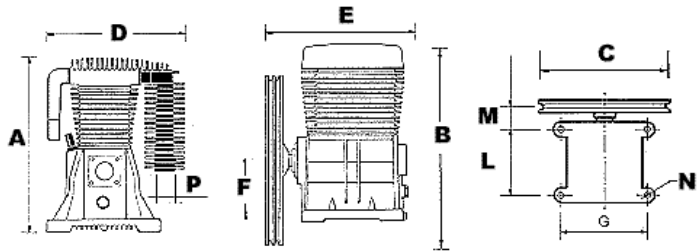

Code: 6200000

B 6000

Деталировка (схема) компрессорной головки (блока) поршневого АВАС В6000

ООО "Н-ПАРТС"
 +7-495-740-89-35
 +7-495-740-89-36
 www.noemi-parts.ru

Dimensions:

In mm

A	B	C	D	E	F	G	L	M	N	P
442	507	430	352	370	150	248	198	79	13	1 1/4" F

Box Weight: Kg Box Dimensions: W x D x L: x x

Tightening Torques, Cylinder Head:

Bolt Size:	<input type="text" value="M10"/>	
Min Torque:	<input type="text" value="45.28"/>	Nm
Max Torque:	<input type="text" value="55.34"/>	Nm

Technical Data:

Cylinders:	<input type="text" value="2"/>		
Stages:	<input type="text" value="2"/>		
Air Flow:	<input type="text" value="827"/>	L/m in	<input type="text" value="29,2"/> cfm
Power:	<input type="text" value="5,5"/>	Kw	<input type="text" value="7,5"/> HP
Speed:	<input type="text" value="1450"/>	rpm	
Max Pressure:	<input type="text" value="12"/>	Bar	<input type="text" value="174"/> psi

ООО "Н-ПАРТС"
+7-495-740-89-35
+7-495-740-89-36
www.noemi-parts.ru

Svc = Service Item

Запасные части для поршневого блока (компрессорной головки) АБАК В6000