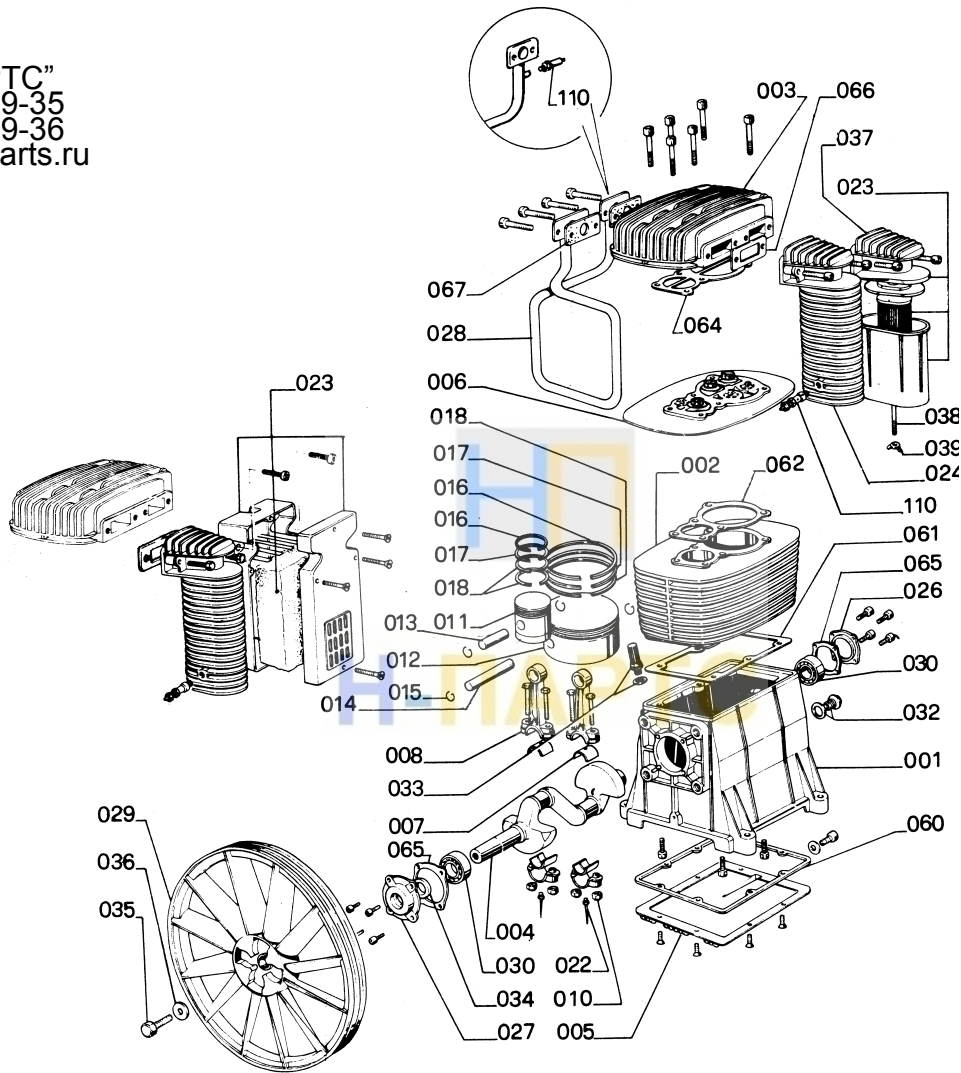

Code: 6200000

B 6000

Деталировка (схема) компрессорной головки (блока) поршневого АВАС В6000

ООО "Н-ПАРТС"
 +7-495-740-89-35
 +7-495-740-89-36
 www.noemi-parts.ru

Dimensions:

In mm

A	B	C	D	E	F	G	L	M	N	P
442	507	430	352	370	150	248	198	79	13	1 1/4" F

Box Weight: Kg Box Dimensions: W x D x L: x x

Tightening Torques, Cylinder Head:

Bolt Size:	<input type="text" value="M10"/>	
Min Torque:	<input type="text" value="45.28"/>	Nm
Max Torque:	<input type="text" value="55.34"/>	Nm

Technical Data:

Cylinders:	<input type="text" value="2"/>		
Stages:	<input type="text" value="2"/>		
Air Flow:	<input type="text" value="827"/>	L/m in	<input type="text" value="29,2"/> cfm
Power:	<input type="text" value="5,5"/>	Kw	<input type="text" value="7,5"/> HP
Speed:	<input type="text" value="1450"/>	rpm	
Max Pressure:	<input type="text" value="12"/>	Bar	<input type="text" value="174"/> psi

ООО "Н-ПАРТС"
+7-495-740-89-35
+7-495-740-89-36
www.noemi-parts.ru

Svc = Service Item

Запасные части для поршневого блока (компрессорной головки) АБАК В6000