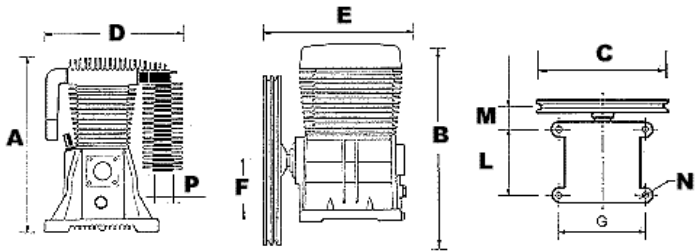

Code: **530000A**

B 5900/B Деталировка компрессорной головки (поршневого блока) АВАС В5900В

ООО "Н-ПАРТС"
+7-495-740-89-35
+7-495-740-89-36
www.noemi-parts.ru

Dimensions:

In mm

A	B	C	D	E	F	G	L	M	N	P
405	489	430	306	344	131	190	170	110	11	1 1/4" F

Box Weight: Kg Box Dimensions: W x D x L: x x

Tightening Torques, Cylinder Head:

Bolt Size:	<input type="text" value="M10"/>	
Min Torque:	<input type="text" value="45.28"/>	Nm
Max Torque:	<input type="text" value="55.34"/>	Nm

Technical Data:

Cylinders:	<input type="text" value="2"/>			
Stages:	<input type="text" value="2"/>			
Air Flow:	<input type="text" value="653"/>	L/m in	<input type="text" value="23,1"/>	cfm
Power:	<input type="text" value="4,1"/>	Kw	<input type="text" value="5,5"/>	HP
Speed:	<input type="text" value="1370"/>	rpm		
Max Pressure:	<input type="text" value="12"/>	Bar	<input type="text" value="174"/>	psi

ООО "Н-ПАРТС"
+7-495-740-89-35
+7-495-740-89-36
<http://www.noemi-parts.ru>

Svc = Service Item

Запчасти для поршневого блока (компрессорной головки) АБАК В5900В