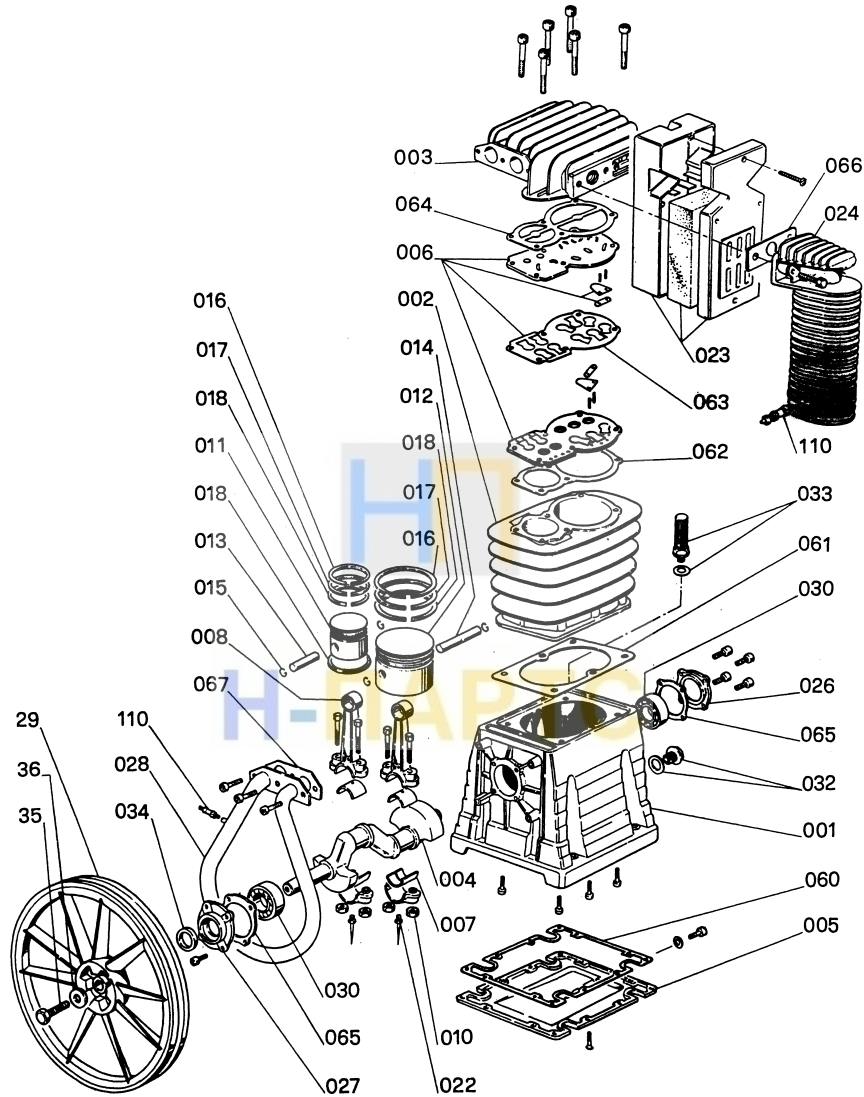

Code: **530000A**

B 5900/B Деталировка компрессорной головки (поршневого блока) АВАС В5900В

ООО "Н-ПАРТС"
+7-495-740-89-35
+7-495-740-89-36
www.noemi-parts.ru

Dimensions:

In mm

A	B	C	D	E	F	G	L	M	N	P
405	489	430	306	344	131	190	170	110	11	1 1/4" F

Box Weight: Kg Box Dimensions: W x D x L: x x

Tightening Torques, Cylinder Head:

Bolt Size:	<input type="text" value="M10"/>	
Min Torque:	<input type="text" value="45.28"/>	Nm
Max Torque:	<input type="text" value="55.34"/>	Nm

Technical Data:

Cylinders:	<input type="text" value="2"/>			
Stages:	<input type="text" value="2"/>			
Air Flow:	<input type="text" value="653"/>	L/m in	<input type="text" value="23,1"/>	cfm
Power:	<input type="text" value="4,1"/>	Kw	<input type="text" value="5,5"/>	HP
Speed:	<input type="text" value="1370"/>	rpm		
Max Pressure:	<input type="text" value="12"/>	Bar	<input type="text" value="174"/>	psi

ООО "Н-ПАРТС"
+7-495-740-89-35
+7-495-740-89-36
<http://www.noemi-parts.ru>

Svc = Service Item

Запчасти для поршневого блока (компрессорной головки) АБАК В5900В