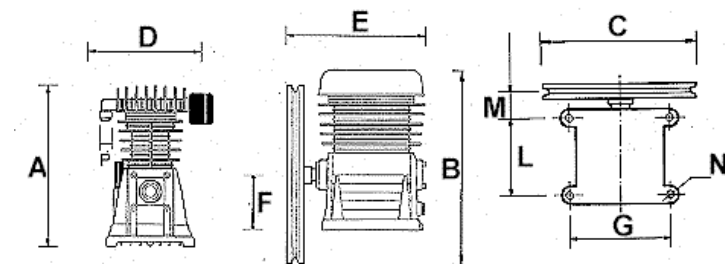

Code: 280000B

NS11B - B 2800B

Запчасти для поршневого блока (компрессорной головки) В2800В

ООО "Н-ПАРТС"
+7-495-740-89-35
www.noemi-parts.ru

Dimensions:

In mm

A	B	C	D	E	F	G	L	M	N	P
280	324	280	235	255	97	162	132	76	9	3/4" F

Box Weight: 8.5 Kg Box Dimensions: W x D x L: 271 x 286 x 362

Tightening Torques, Cylinder Head:

Bolt Size:	M8
Min Torque:	22.45 Nm
Max Torque:	27.43 Nm

Technical Data:

Cylinders:	2
Stages:	1
Air Flow:	320 L/m in 11,3 cfm
Power:	2,2 Kw 3 HP
Speed:	1570 rpm
Max Pressure:	9 Bar 131 psi

Svc = Service Item

Детализировка (схема) компрессорной головки (поршневого блока) B2800B