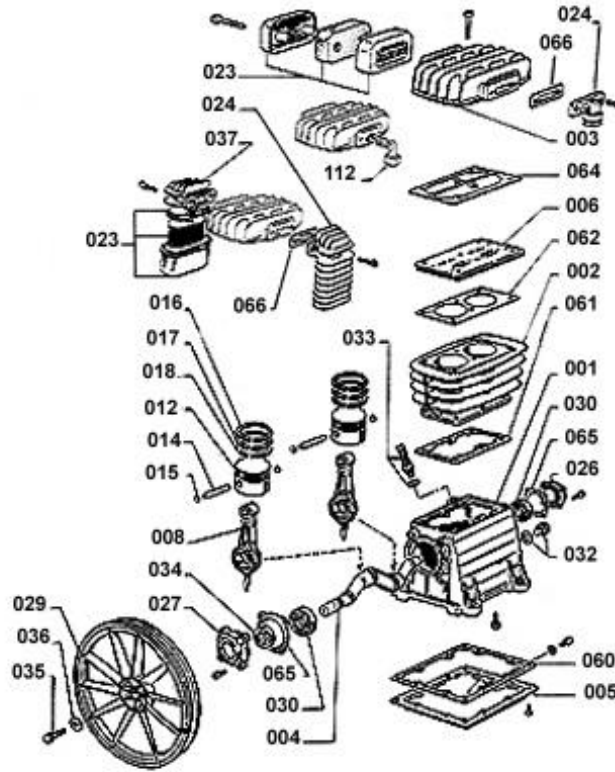

Code: 280000B

NS11B - B 2800B

Запчасти для поршневого блока (компрессорной головки) В2800В

ООО "Н-ПАРТС"
+7-495-740-89-35
www.noemi-parts.ru

Dimensions:

In mm

A	B	C	D	E	F	G	L	M	N	P
280	324	280	235	255	97	162	132	76	9	3/4" F

Box Weight: 8.5 Kg Box Dimensions: W x D x L: 271 x 286 x 362

Tightening Torques, Cylinder Head:

Bolt Size:	M8
Min Torque:	22.45 Nm
Max Torque:	27.43 Nm

Technical Data:

Cylinders:	2
Stages:	1
Air Flow:	320 L/m in 11,3 cfm
Power:	2,2 Kw 3 HP
Speed:	1570 rpm
Max Pressure:	9 Bar 131 psi

Svc = Service Item

Детализировка (схема) компрессорной головки (поршневого блока) B2800B