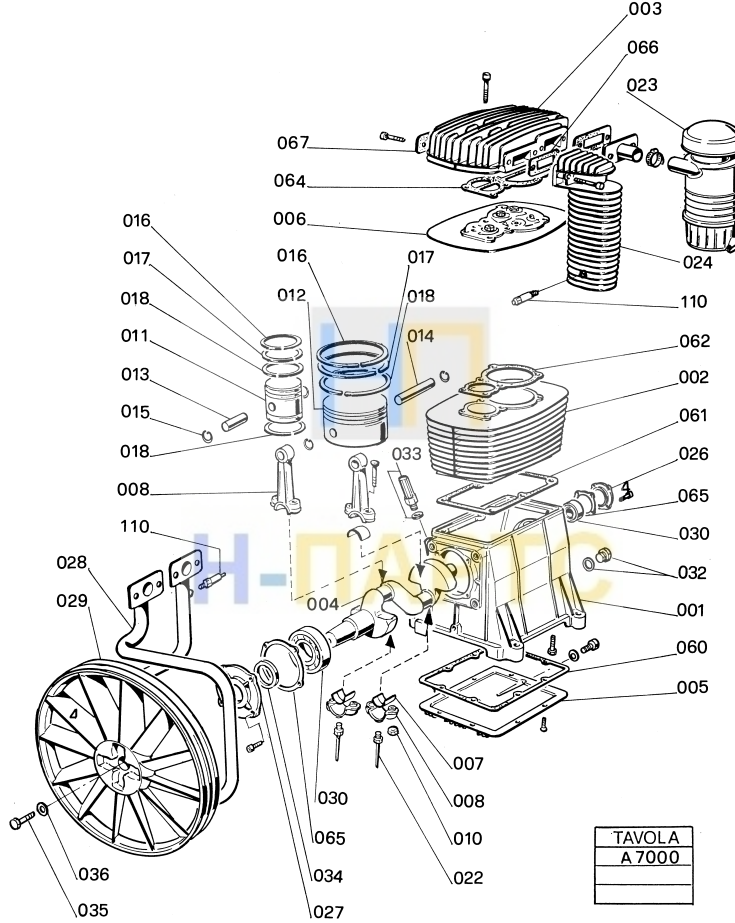

Code: **7000000**

B 7000

Деталировка (схема) компрессорной головки (блока поршневого) ABAC B7000

GRUPPI COMPRESSORI

B7000

ООО "Н-ПАРТС"
+7-495-740-89-35
+7-495-740-89-36
www.noemi-parts.ru

Dimensions:

In mm

A	B	C	D	E	F	G	L	M	N	P
496	564	430	479	428	175	290	240	97	13	1 1/4" F

Box Weight: Kg Box Dimensions: W x D x L: x x

Tightening Torques, Cylinder Head:

Bolt Size:	<input type="text" value="M12"/>	
Min Torque:	<input type="text" value="77.1"/>	Nm
Max Torque:	<input type="text" value="94.23"/>	Nm

Technical Data:

Cylinders:	<input type="text" value="2"/>		
Stages:	<input type="text" value="2"/>		
Air Flow:	<input type="text" value="1210"/>	L/m in	<input type="text" value="42,7"/> cfm
Power:	<input type="text" value="7,4"/>	Kw	<input type="text" value="10"/> HP
Speed:	<input type="text" value="1300"/>	rpm	
Max Pressure:	<input type="text" value="12"/>	Bar	<input type="text" value="174"/> psi

ООО "Н-ПАРТС"
+7-495-740-89-35
+7-495-740-89-36
www.noemi-parts.ru

Svc = Service Item

Запчасти для поршневого блока (компрессорной головки) АБАК В7000