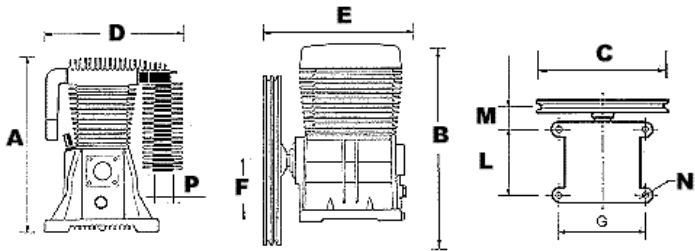

Code: **7000000**

B 7000

Деталировка (схема) компрессорной головки (блока поршневого) ABAC B7000

GRUPPI COMPRESSORI

B7000

ООО "Н-ПАРТС"
+7-495-740-89-35
+7-495-740-89-36
www.noemi-parts.ru

Dimensions:

In mm

A	B	C	D	E	F	G	L	M	N	P
496	564	430	479	428	175	290	240	97	13	1 1/4" F

Box Weight: Kg Box Dimensions: W x D x L: x x

Tightening Torques, Cylinder Head:

Bolt Size:	<input type="text" value="M12"/>	
Min Torque:	<input type="text" value="77.1"/>	Nm
Max Torque:	<input type="text" value="94.23"/>	Nm

Technical Data:

Cylinders:	<input type="text" value="2"/>		
Stages:	<input type="text" value="2"/>		
Air Flow:	<input type="text" value="1210"/>	L/m in	<input type="text" value="42,7"/> cfm
Power:	<input type="text" value="7,4"/>	Kw	<input type="text" value="10"/> HP
Speed:	<input type="text" value="1300"/>	rpm	
Max Pressure:	<input type="text" value="12"/>	Bar	<input type="text" value="174"/> psi