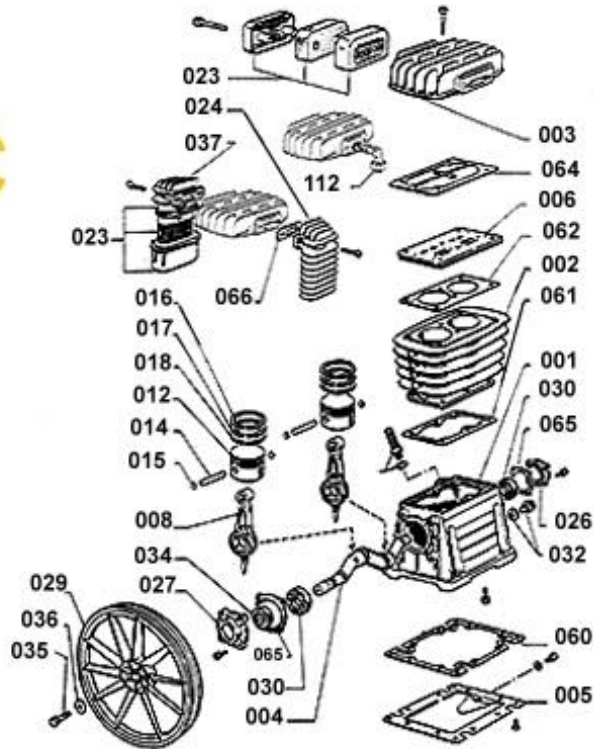

Code: **360000B**

B 3800 B

Запчасти для поршневого блока (компрессорной головки) В3800В

H-ПАРТС

ООО "H-ПАРТС"
+7-495-740-89-35
+7-495-740-89-36
www.noemi-parts.ru

Dimensions:

In mm

A	B	C	D	E	F	G	L	M	N	P
341	383	330	259	284	165	156	140	91	9	1" F

Box Weight: Kg Box Dimensions: W x D x L: x x

Tightening Torques, Cylinder Head:

Bolt Size:	<input type="text" value="M8"/>
Min Torque:	<input type="text" value="22.45"/> Nm
Max Torque:	<input type="text" value="27.43"/> Nm

Technical Data:

Cylinders:	<input type="text" value="2"/>
Stages:	<input type="text" value="1"/>
Air Flow:	<input type="text" value="476"/> L/m in <input type="text" value="16,8"/> cfm
Power:	<input type="text" value="3"/> Kw <input type="text" value="4"/> HP
Speed:	<input type="text" value="1450"/> rpm
Max Pressure:	<input type="text" value="9"/> Bar <input type="text" value="131"/> psi