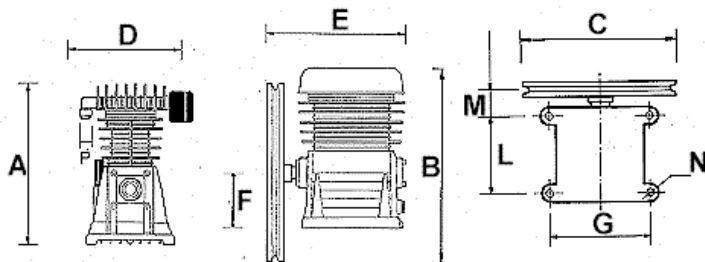

Code: **360000B**

B 3800 B

Запчасти для поршневого блока (компрессорной головки) В3800В

H-ПАРТС

ООО "H-ПАРТС"
+7-495-740-89-35
+7-495-740-89-36
www.noemi-parts.ru

Dimensions:

In mm

A	B	C	D	E	F	G	L	M	N	P
341	383	330	259	284	165	156	140	91	9	1" F

Box Weight: Kg Box Dimensions: W x D x L: x x

Tightening Torques, Cylinder Head:

Bolt Size:	<input type="text" value="M8"/>
Min Torque:	<input type="text" value="22.45"/> Nm
Max Torque:	<input type="text" value="27.43"/> Nm

Technical Data:

Cylinders:	<input type="text" value="2"/>
Stages:	<input type="text" value="1"/>
Air Flow:	<input type="text" value="476"/> L/m in <input type="text" value="16,8"/> cfm
Power:	<input type="text" value="3"/> Kw <input type="text" value="4"/> HP
Speed:	<input type="text" value="1450"/> rpm
Max Pressure:	<input type="text" value="9"/> Bar <input type="text" value="131"/> psi